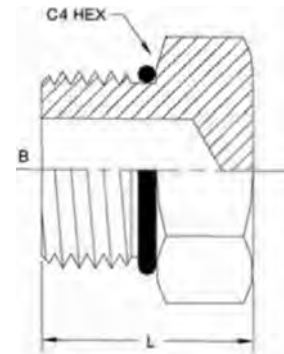

# MORB External Hex Plug 6408-0 Series

SAE# 090109A

C-091

PART NO.SIZE	TUBE O.D.	B SAE ORB	L LGTH	C4 HEX
6408-02-0	1/8	5/16-24	0.60	0.438
6408-03-0	3/16	3/8-24	0.60	0.500
6408-04-0	1/4	7/16-20	0.67	0.562
6408-05-0	5/16	1/2-20	0.67	0.625
6408-06-0	3/8	9/16-18	0.73	0.687
6408-08-0	1/2	3/4-16	0.80	0.875
6408-10-0	5/8	7/8-14	0.93	1.000
6408-12-0	3/4	1-1/16-12	1.09	1.250
6408-14-0	7/8	1-3/16-12	1.09	1.375
6408-16-0	1	1-5/16-12	1.12	1.500
6408-20-0	1-1/4	1-5/8-12	1.20	1.875
6408-24-0	1-1/2	1-7/8-12	1.27	2.125
6408-32-0	2	2-1/2-12	1.43	2.750

# MORB Hollow Hex Plug 6408-H-O Series

SAE# 090109B

PART NO.SIZE	TUBE O.D.	B SAE ORB	L LGTH	C5 HEX
6408-H02-0	1/8	5/16-24	0.40	0.125
6408-H03-0	3/16	3/8-24	0.40	0.125
6408-H04-0	1/4	7/16-20	0.47	0.188
6408-H05-0	5/16	1/2-20	0.47	0.188
6408-H06-0	3/8	9/16-18	0.50	0.250
6408-H08-0	1/2	3/4-16	0.58	0.312
6408-H10-0	5/8	7/8-14	0.65	0.375
6408-H12-0	3/4	1-1/16-12	0.77	0.562
6408-H14-0	7/8	1-3/16-12	0.77	0.562
6408-H16-0	1	1-5/16-12	0.77	0.625
6408-H20-0	1-1/4	1-5/8-12	0.77	0.750
6408-H24-0	1-1/2	1-7/8-12	0.77	0.750
6408-H32-0	2	2-1/2-12	0.77	0.750